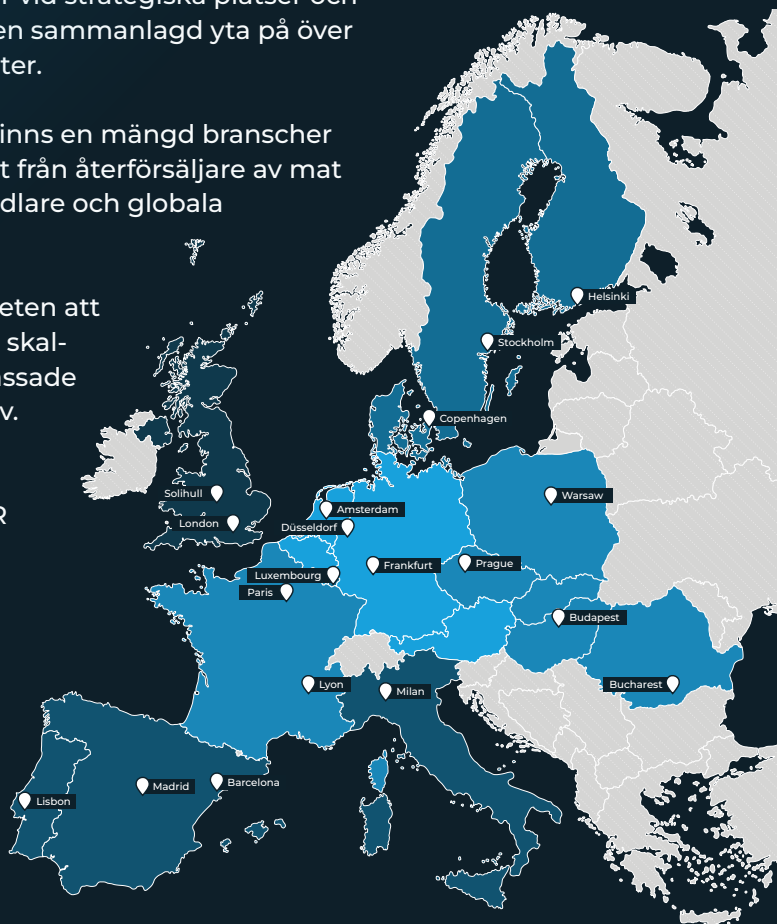

Om Logicor

Vi är en ledande ägare, förvaltare och utvecklare av europeiska logistikfastigheter. Vår svenska portfölj består av fastigheter vid strategiska platser och transportnav, med en sammanlagd yta på över 400 000 kvadratmeter.

Bland våra kunder finns en mängd branscher representerade – allt från återförsäljare av mat och dryck, till e-handlare och globala distributörer.

Det ger oss möjligheten att erbjuda flexibla och skalbara lösningar anpassade efter kundens behov.

Vill du veta mer om Logicor? Skanna QR koden här: