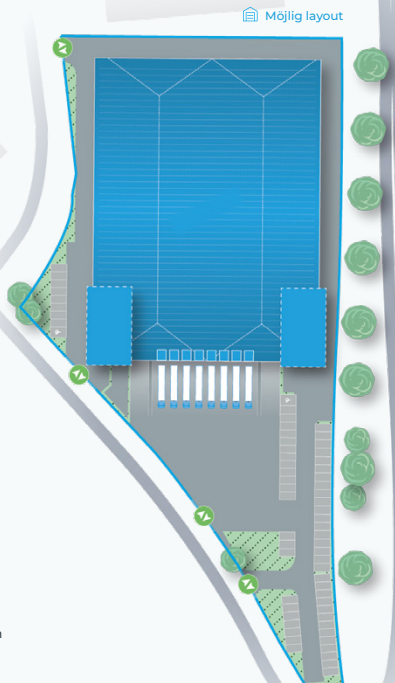

Nyproducerad logistikfastighet i Stockholms främsta logistiknav!

I Stockholms ledande logistiknav uppförs en toppmodern build-to-suit-anläggning - skräddarsydd efter er verksamhet, med inflyttning anpassad efter er tidsplan.

Logicor Park Rosersberg ligger i direkt anslutning till E4, med en av Sveriges största intermodala terminaler bara 1 km bort. Härifrån når godset Gävle hamn, Göteborgs hamn och resten av Europa. Arlanda Airport ligger 8 km bort och centrala Stockholm 35 km bort.

För hyresgästen **kvm**

Lager Anpassas efter era behov
Kontor Anpassas efter era behov
Teknik Anpassas efter era behov

Total lokalyta **ca 9 000**

Flexibel layout som kan utformas för en hyresgäst om ca 9 000 kvm, delas i två enheter om ca 4 500 kvm eller skräddarsys efter er verksamhet. Byggnationen kan starta omgående.

Här bygger vi enligt höga miljöstandarder, med målet att uppnå BREEAM Excellent-certifiering.

Total yta
ca 9 000 kvm

Fri takhöjd
12 m

Golvbärighet
5 ton/kvm

BREEAM certifiering

Laddboxar
Anpassas efter behov

Solpaneler
Installeras

Vill du veta mer om projektet och våra logistiklösningar? Skanna QR-koden här:

Eller kontakta vår Asset Manager:
 anton.tolinsson@logicor.eu
 +46 70 268 42 56